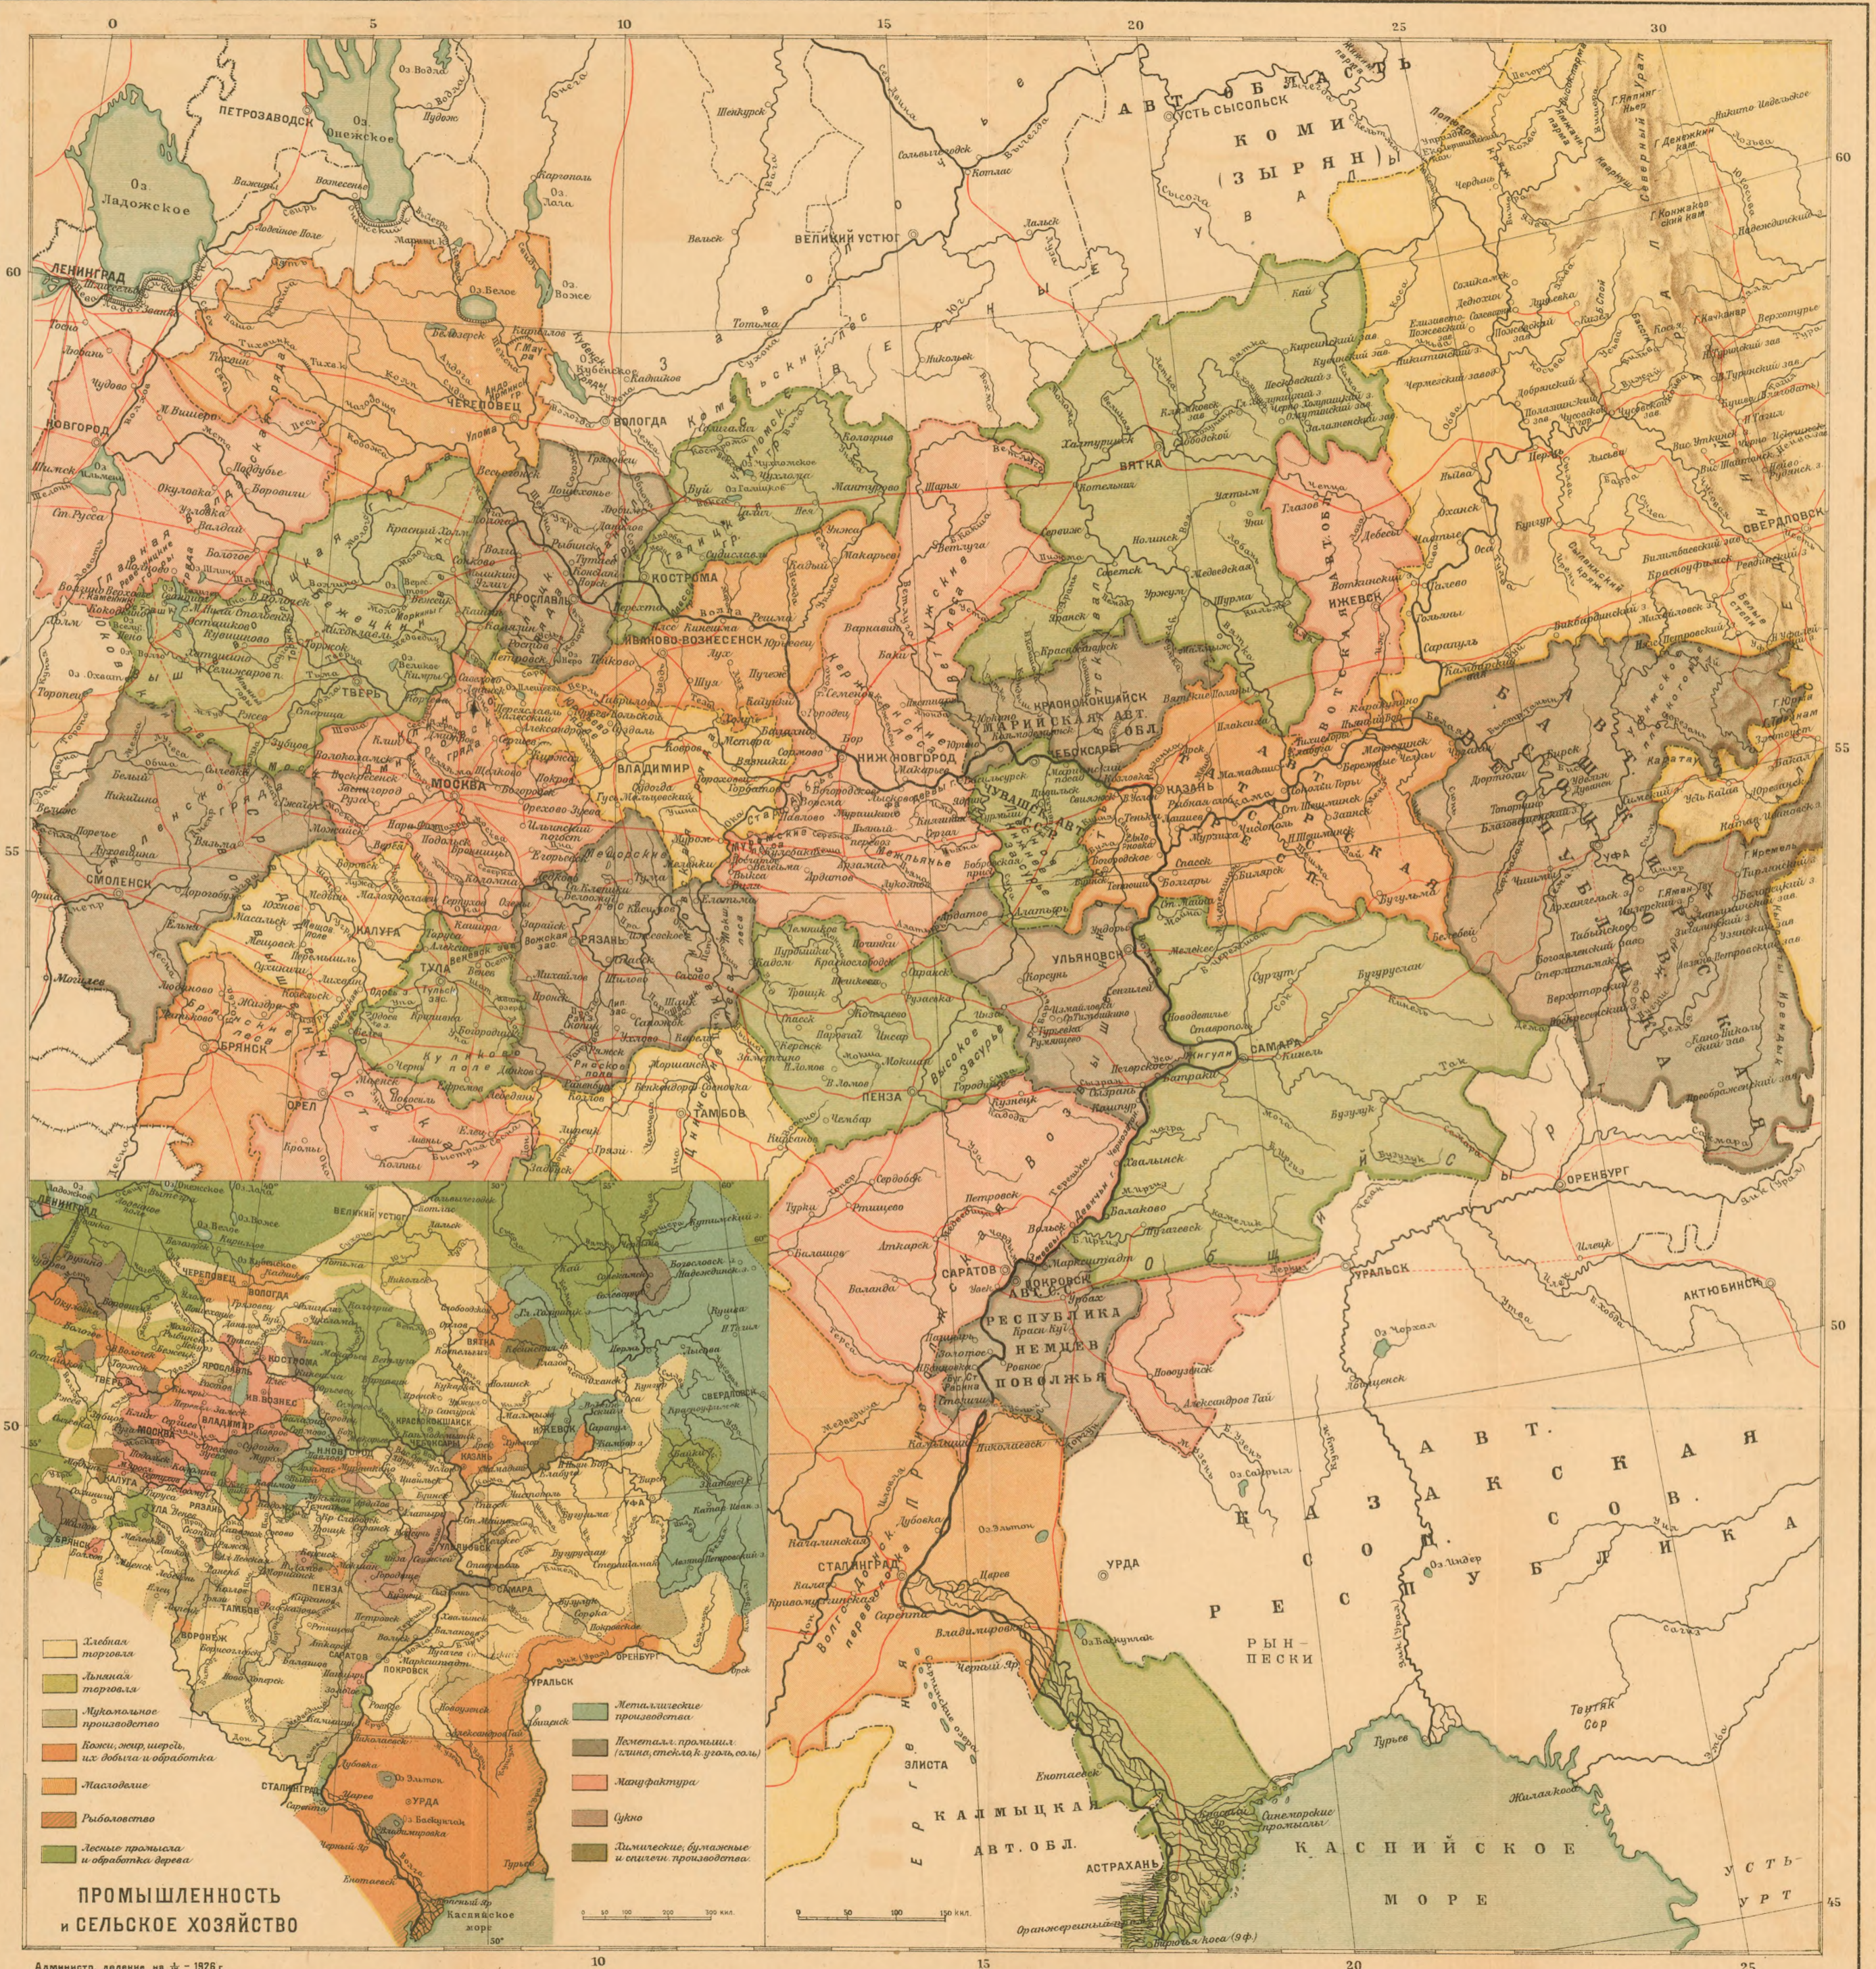

# КАРТА ПОВОЛЖЬЯ

Администр. деление на 1926 г.

ЛЕНИНГРАДСКИЙ ГУБЛТИ №9652 - ТИР.-15230 экз.

НАУЧНО-ТЕХНИЧЕСКИЙ ОТДЕЛ В.С.Н.Х. ГОСУДАРСТВ. КАРТОГРАФИИ ЛЕНИНГРАД, ПРЯЖА, 5.